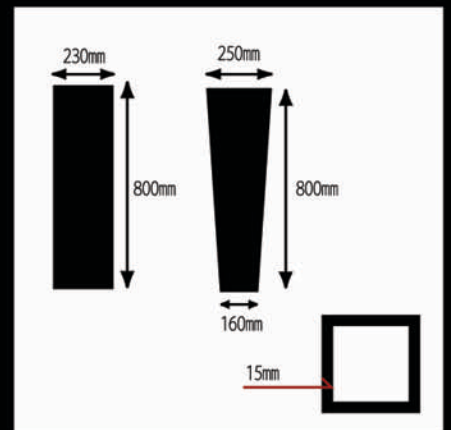

PREMIUM SIMPLE DESIGN

■メラミン化粧ボード, ラワン合板

MOV-1001BK
W230×D230×H800mm 5.0kg
■BLACK
¥15,750(税込)

MOV-1004BK
W250(160)×D230(160)×H800mm 5.0kg
■BLACK
¥15,750(税込)

MOV-1002WH
W230×D230×H800mm 5.0kg
□WHITE
¥15,750(税込)

MOV-1005WH
W250(160)×D230(160)×H800mm 5.0kg
□WHITE
¥15,750(税込)

MOV-1003RE
W230×D230×H800mm 5.0kg
■RED
¥15,750(税込)

MOV-1006RE
W250(160)×D230(160)×H800mm 5.0kg
■RED
¥15,750(税込)

- ・上記価格は納入価格です。
- ・サイズ・カラー変更、造花入り完成品などのオーダー品も承ります。
- ※ロット等、別途御見積
- ・本製品は素材の性質上、生花にはご利用頂けません。
- ・こちらの商品は簡易包装でのお届けとなります。

**M
NO**

MONO VASE